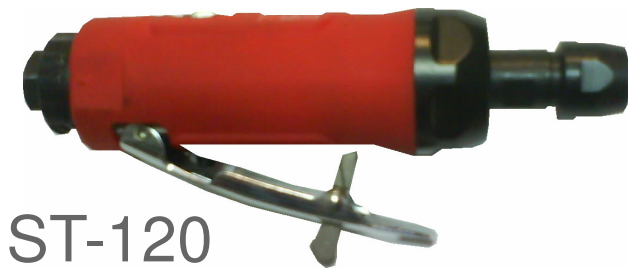

## MINI AMOLADORAS NEUMÁTICAS AIR DIE GRINDERS

CARACTERÍSTICAS	ST-120	ST-210	ST-200L
Velocidad máxima Max. speed (RPM)	25000	18000	22000
Peso Weight (kg)	0,40	0,70	0,80
Longitud Lenght (mm)	155	178	280
Conexión Air inlet (BSP)	1/4	1/4	1/4
Consumo de aire Air cons. (l/min)	60	85	85